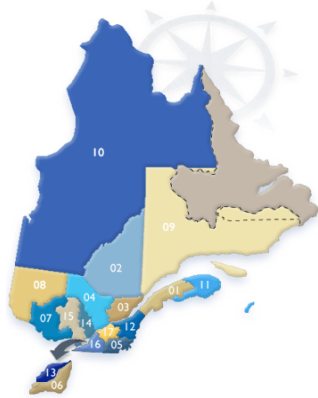

www.reseauselect.com

Mise à jour avr-09

Portfolio digital *

1 399 133 visiteurs uniques
22 156 558 impressions
115 sites webs
22 régions

Environnement Web

Média local: Contenu local
Actualité, Spectacles, Sports
Communauté électronique locale

728 X 90 Superbannière

160 X 600 Gratte-ciel

300 X 250 Îlot

Poids Max 30k

Média enrichi

Formats *Expando, Corner, etc*

Variations Vidéo/audio

Multiples *Players*

Top 5 par Site

QuebecHebdo.Com	99 265
LaNouvelle.Net	88 241
MonteregieWeb.Com	71 310
EnBeauce.Com	65 200
Info07.Com	57 121

Autres Régions:

ABITIBI -TEMISCAMINGUE
COTE-NORD NORD DU QUEBEC

Autres Provinces:

COLUMBIE-BRITANNIQUE / B.C.
MANITOBA NOUVEAU-BRUNSWICK
NOUVELLE-ECOSSE